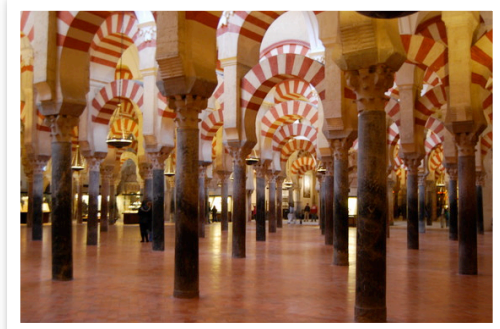

3 giorno

Colazione in hotel. Mattina dedicata alla visita con audio guida opzionale dell' Alhambra e Generalife. Pranzo libero. Pomeriggio libero per visitare il centro storico con accompagnatore. Cena e pernottamento in hotel 4* centrale.

Granada-Cordoba-Siviglia