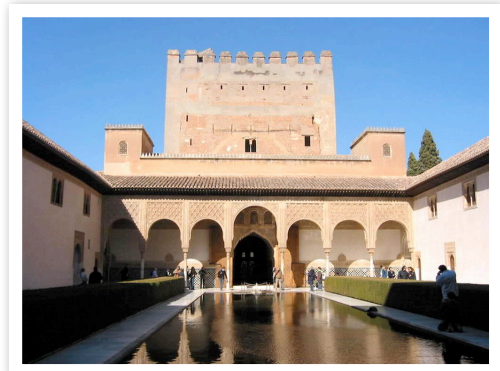

Colazione e partenza per Nerja. Visita con accompagnatore del paesino tipico andaluso. Pranzo libero e proseguimento per Granada. Cena e pernottamento in hotel 4* centrale.

Granada

3 giorno

Colazione in hotel. Mattina dedicata alla visita con audio guida opzionale dell' Alhambra e Generalife. Pranzo libero. Pomeriggio libero per visitare il centro storico con accompagnatore. Cena e pernottamento in hotel 4* centrale.

Granada-Cordoba-Siviglia

4 giorno

Colazione e partenza per Cordoba. Visita antica città araba e centro storico con accompagnatore e visita della cattedrale con audio guida opzionale. Pranzo libero e proseguimento per Siviglia. Cena e pernottamento in hotel.

Siviglia

5 giorno

Colazione in hotel. In mattinata visita della città (panoramica in bus, Piazza di Spagna, proseguimento a piedi per il quartiere Santa Croce con accompagnatore ed ingresso con visita audio guida per la Cattedrale opzionale). Pranzo libero e pomeriggio a disposizione. Cena e pernottamento in hotel 4* centrale. La notte possibilità di assistere ad uno spettacolo di flamenco in tablao tipico Sivigliano (facoltativo a pagamento sul posto).